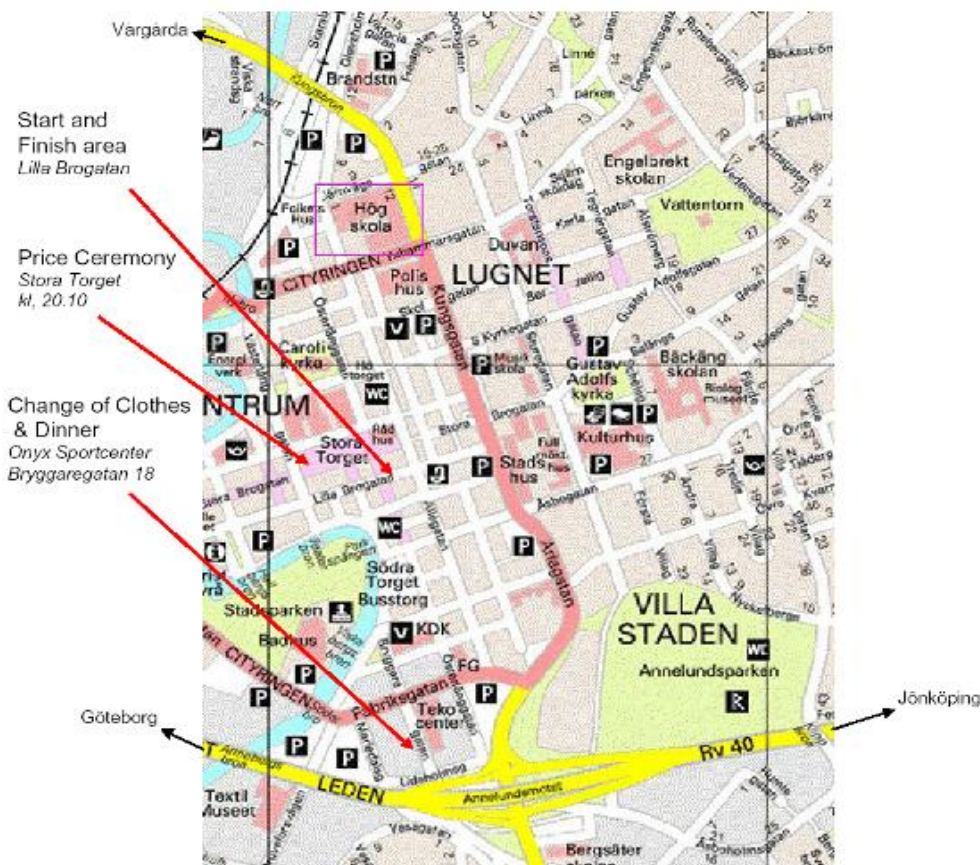

Mitt i Borås GP, banskiss

Bianchi CRAFT • **MITT BORÅS** • **HENRIKSSONS CYKEL** • **MONARK** glasögonmäster **EXERCISE AB**
Borås Stad - Butonia – Roger Olofssons Måleri – Svenljunga Spis & Kamin
Fristad Bygg – Mont Blanc
Hasco - VEAB - Alrikssons Cykel - Fristad Byggvaruhus - Ardagh Glas i Limmared AB - Lindelöfs Glas & Metal AB - Georg Anderson Golv -
Sällfors Järn & Bygg AB - Alingsås Tak – Karbona AB